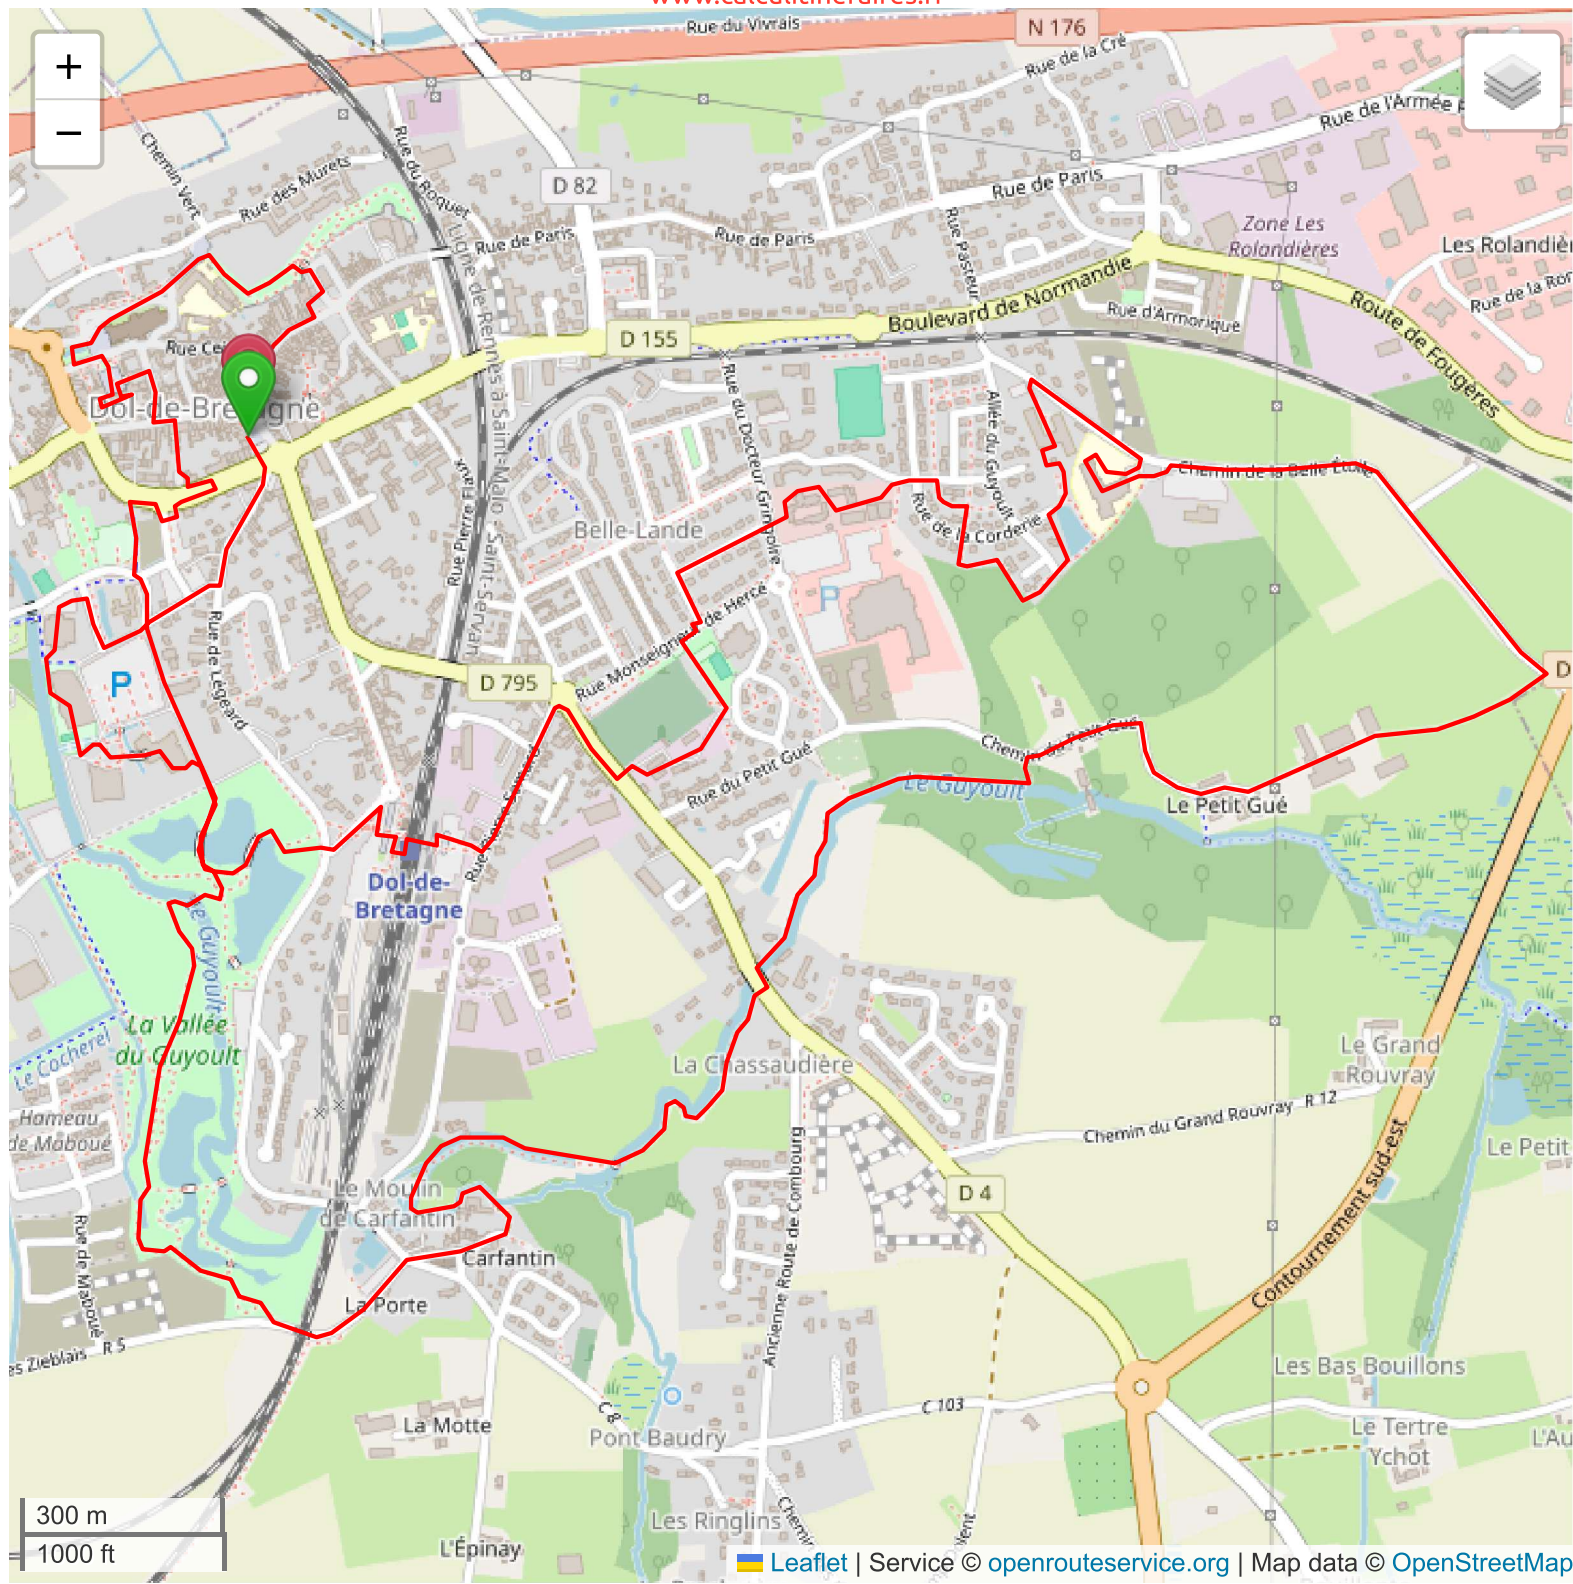

Topographie du parcours

Paramètres concernant la confidentialité et les cookies

Géré par Google. Conforme au TCF de l'IAB. ID de CMP : 300

Mon parcours sportif

[10801.1 m - 10.8 km]

Paramètres concernant la confidentialité et les cookies

Géré par Google. Conforme au TCF de l'IAB. ID de CMP : 300
