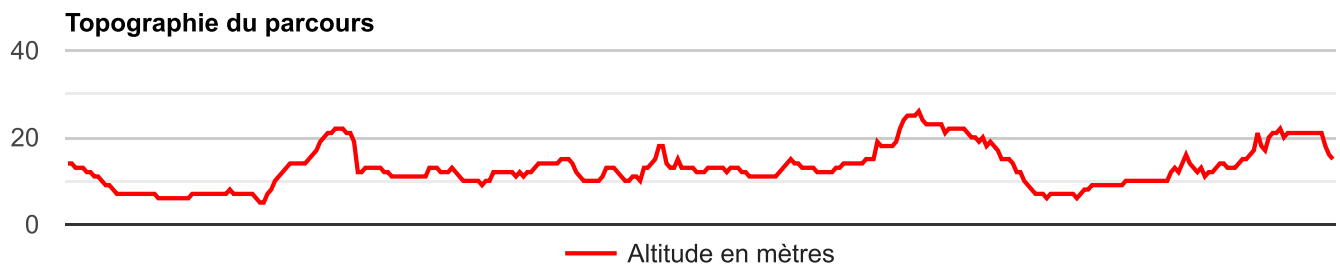

Topographie du parcours

Paramètres concernant la confidentialité et les cookies

Géré par Google. Conforme au TCF de l'IAB. ID de CMP : 300

Mon parcours sportif

[10801.1 m - 10.8 km]

Paramètres concernant la confidentialité et les cookies

Géré par Google. Conforme au TCF de l'IAB. ID de CMP : 300
