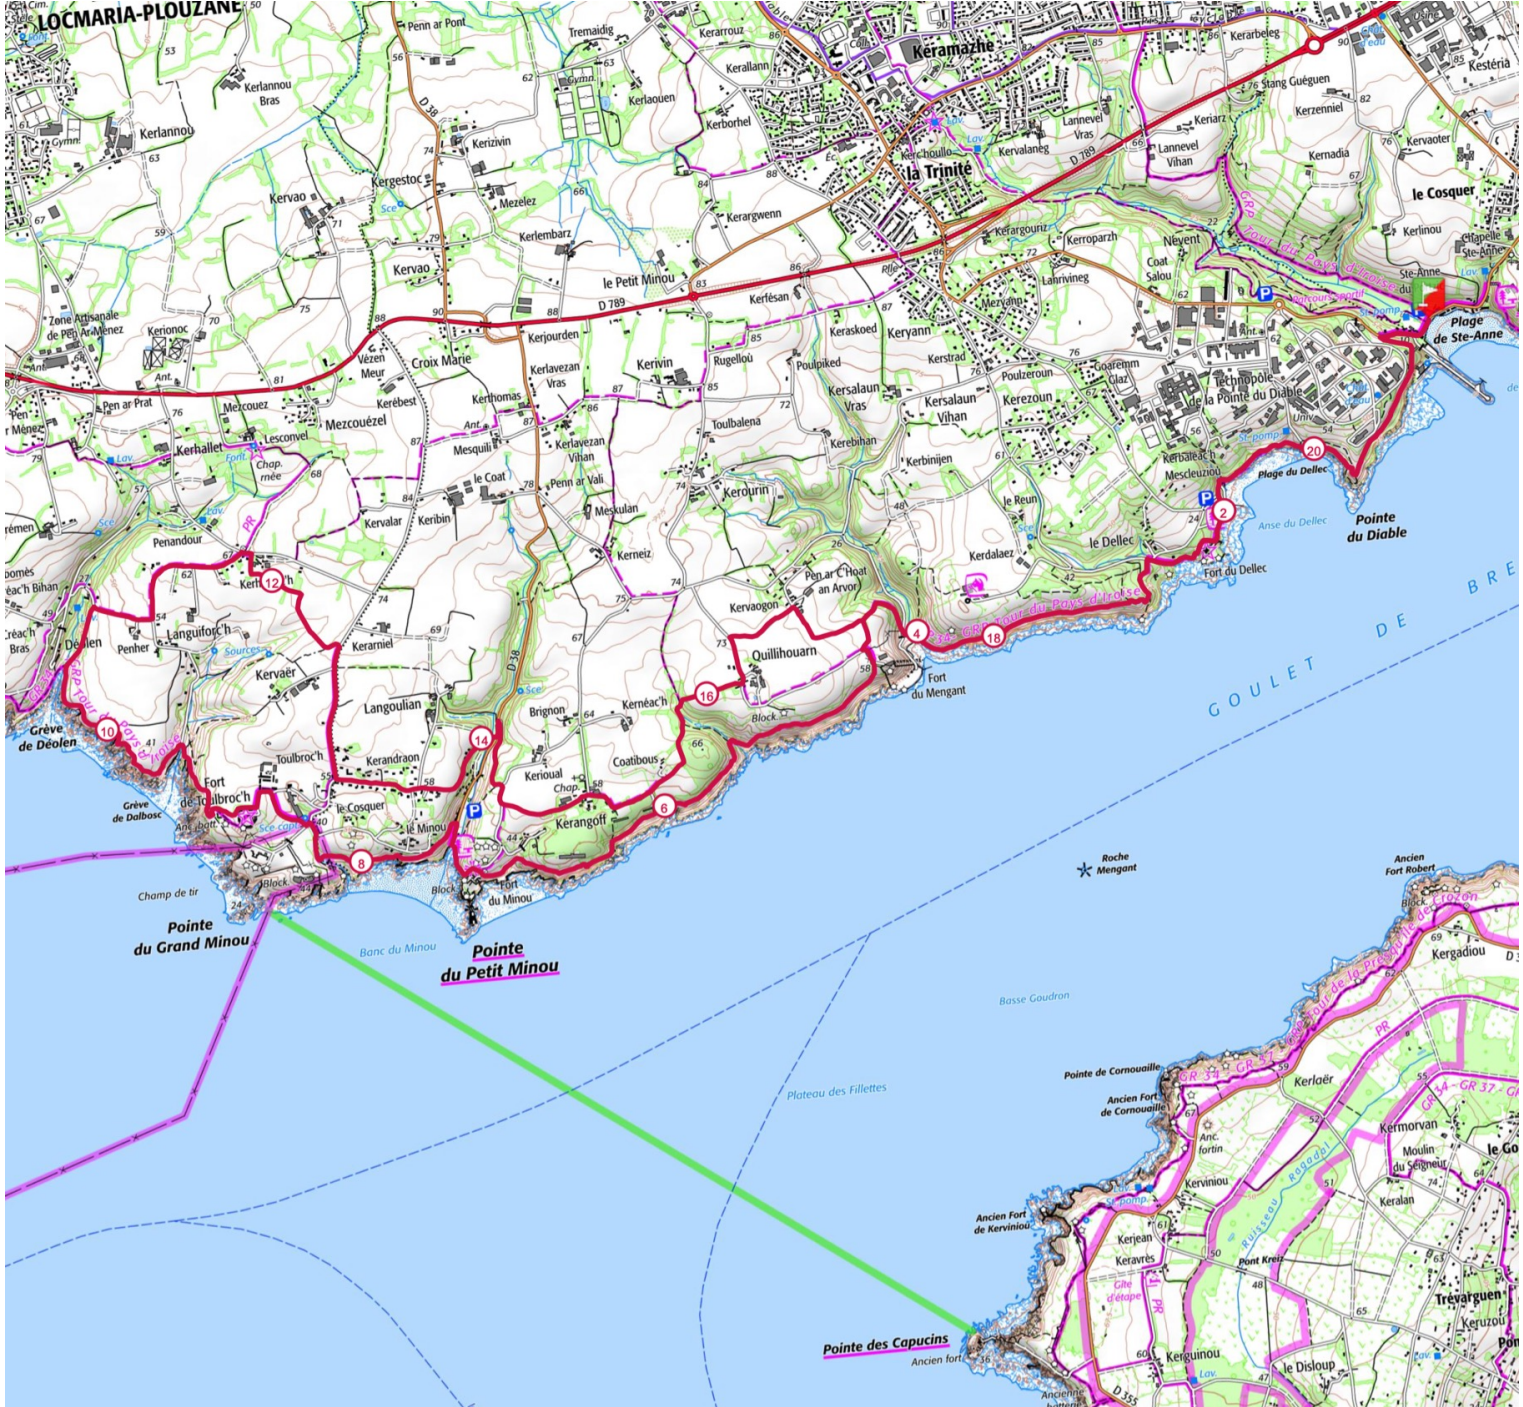

Retrouvez ce parcours sur votre mobile avec l'appli TrailConnect. Pour en savoir plus : <http://trailconnect.run>

<https://tracedetail.com> - ©IGN 2022. Utilisation et reproduction limitées à un usage privé.

> 10% > 20% > 30%