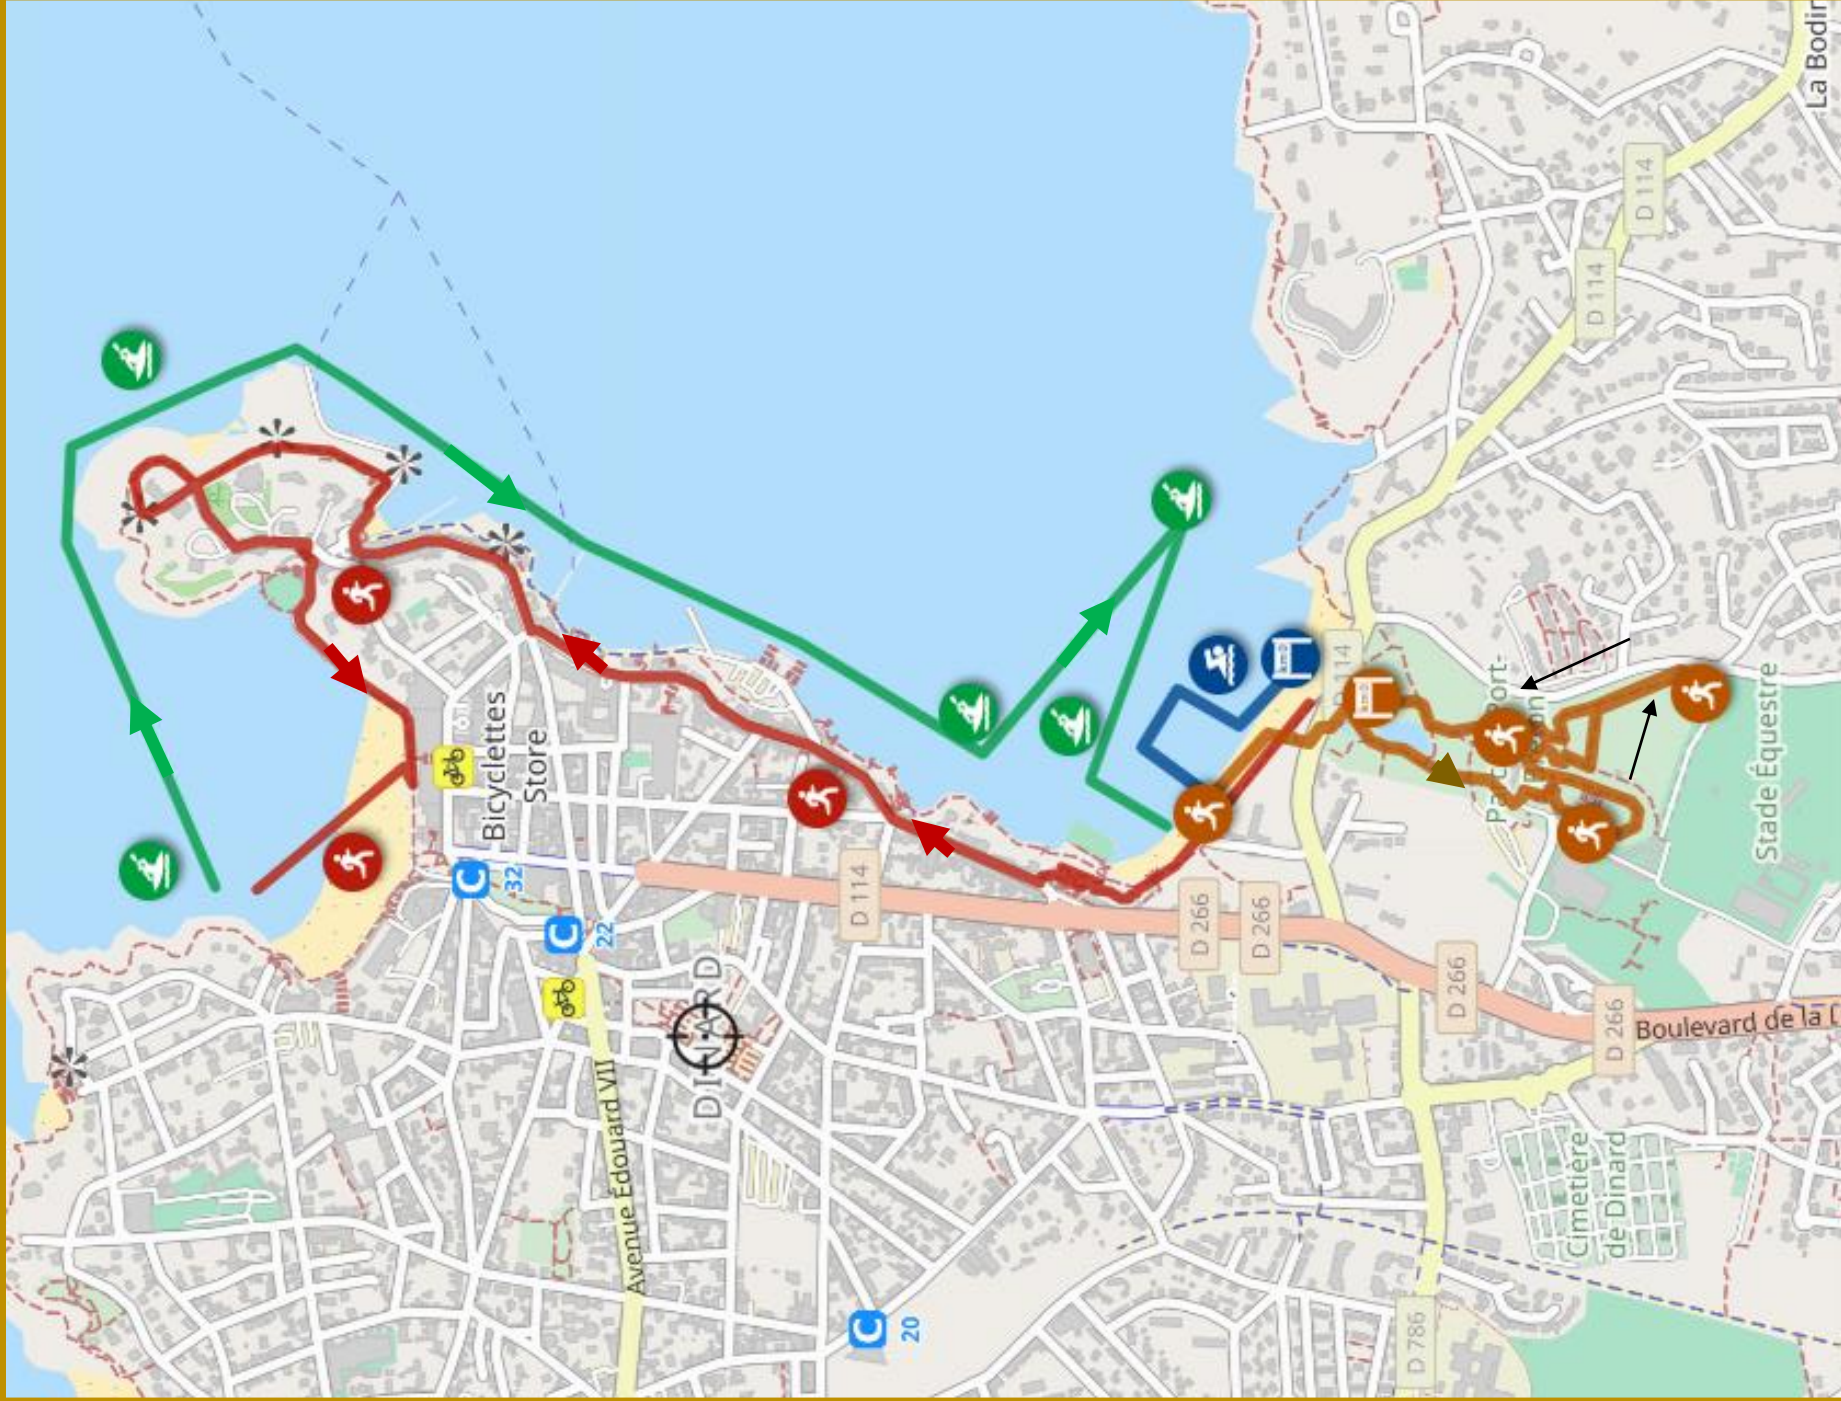

# LE GRAND RAID

300 M

3 km

3 km

2 km