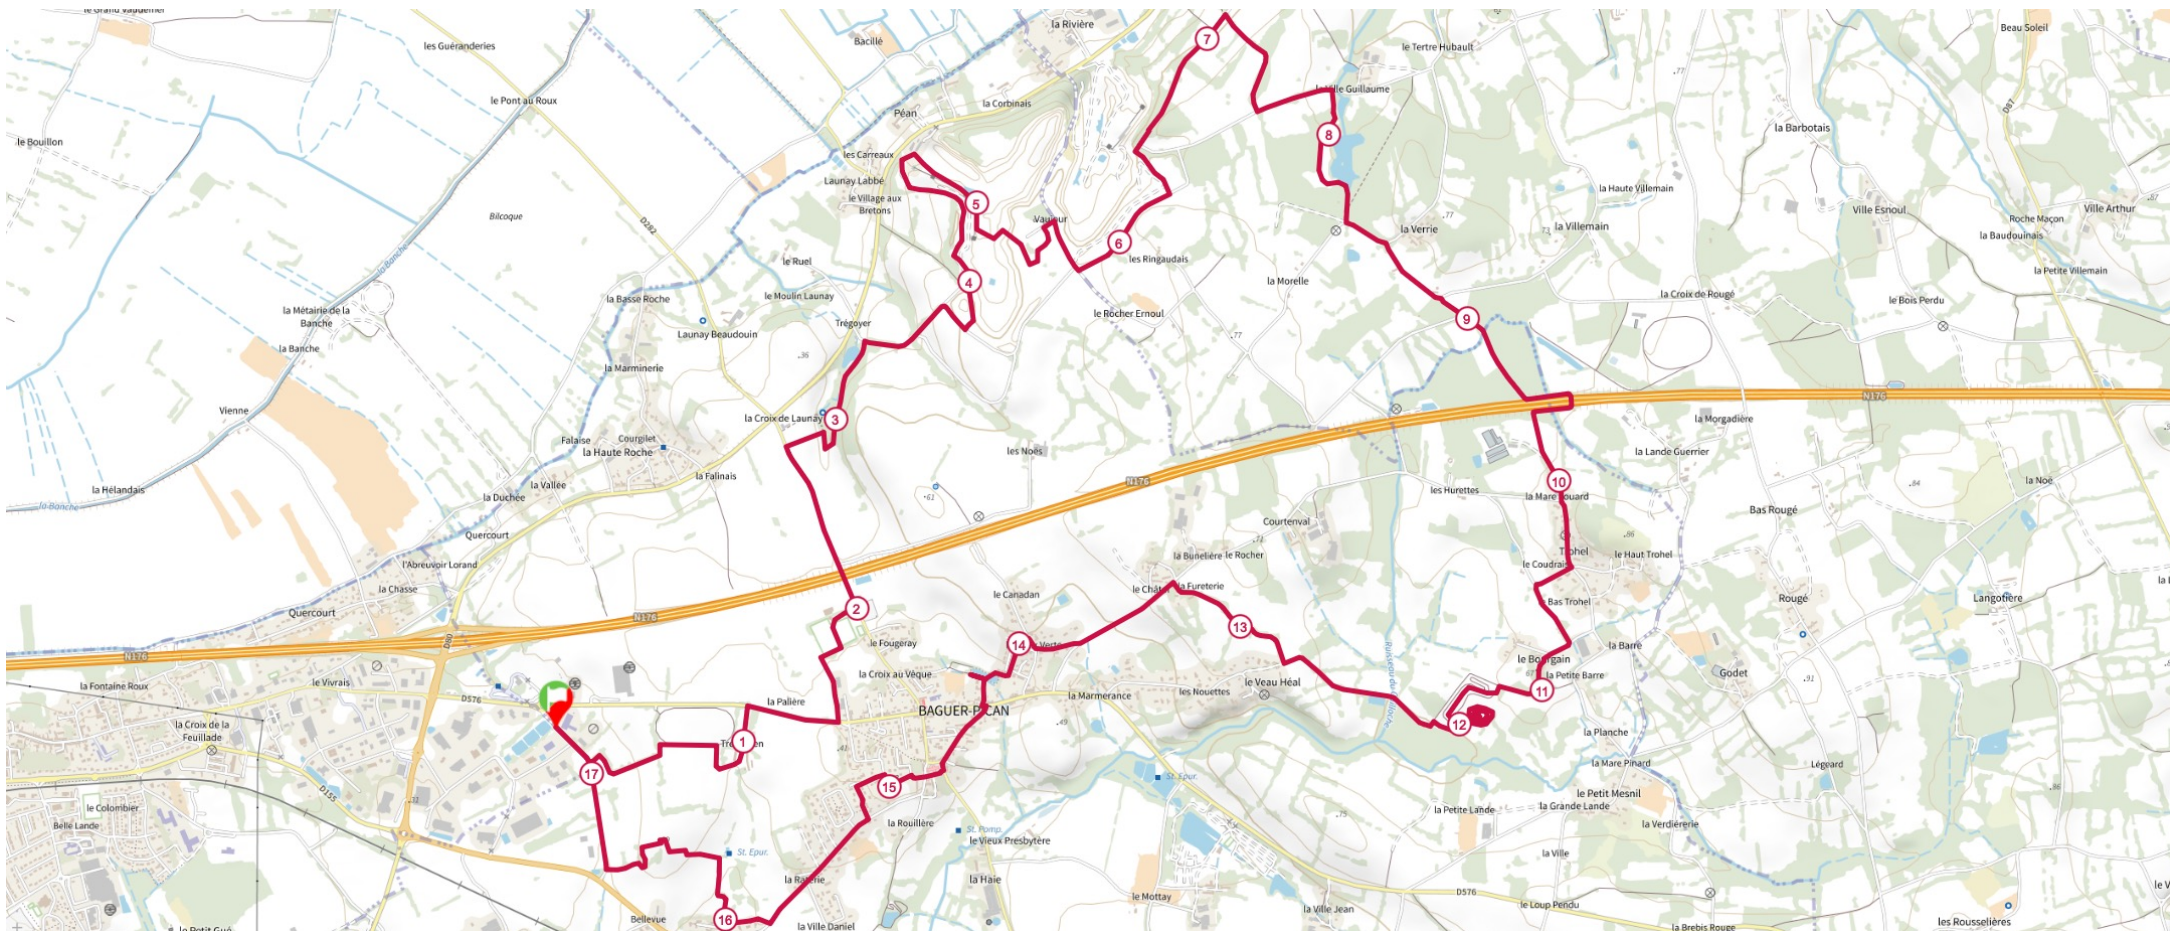

17.43 km 391 m 391 m

<https://tracedetail.fr/> - ©IGN 2024