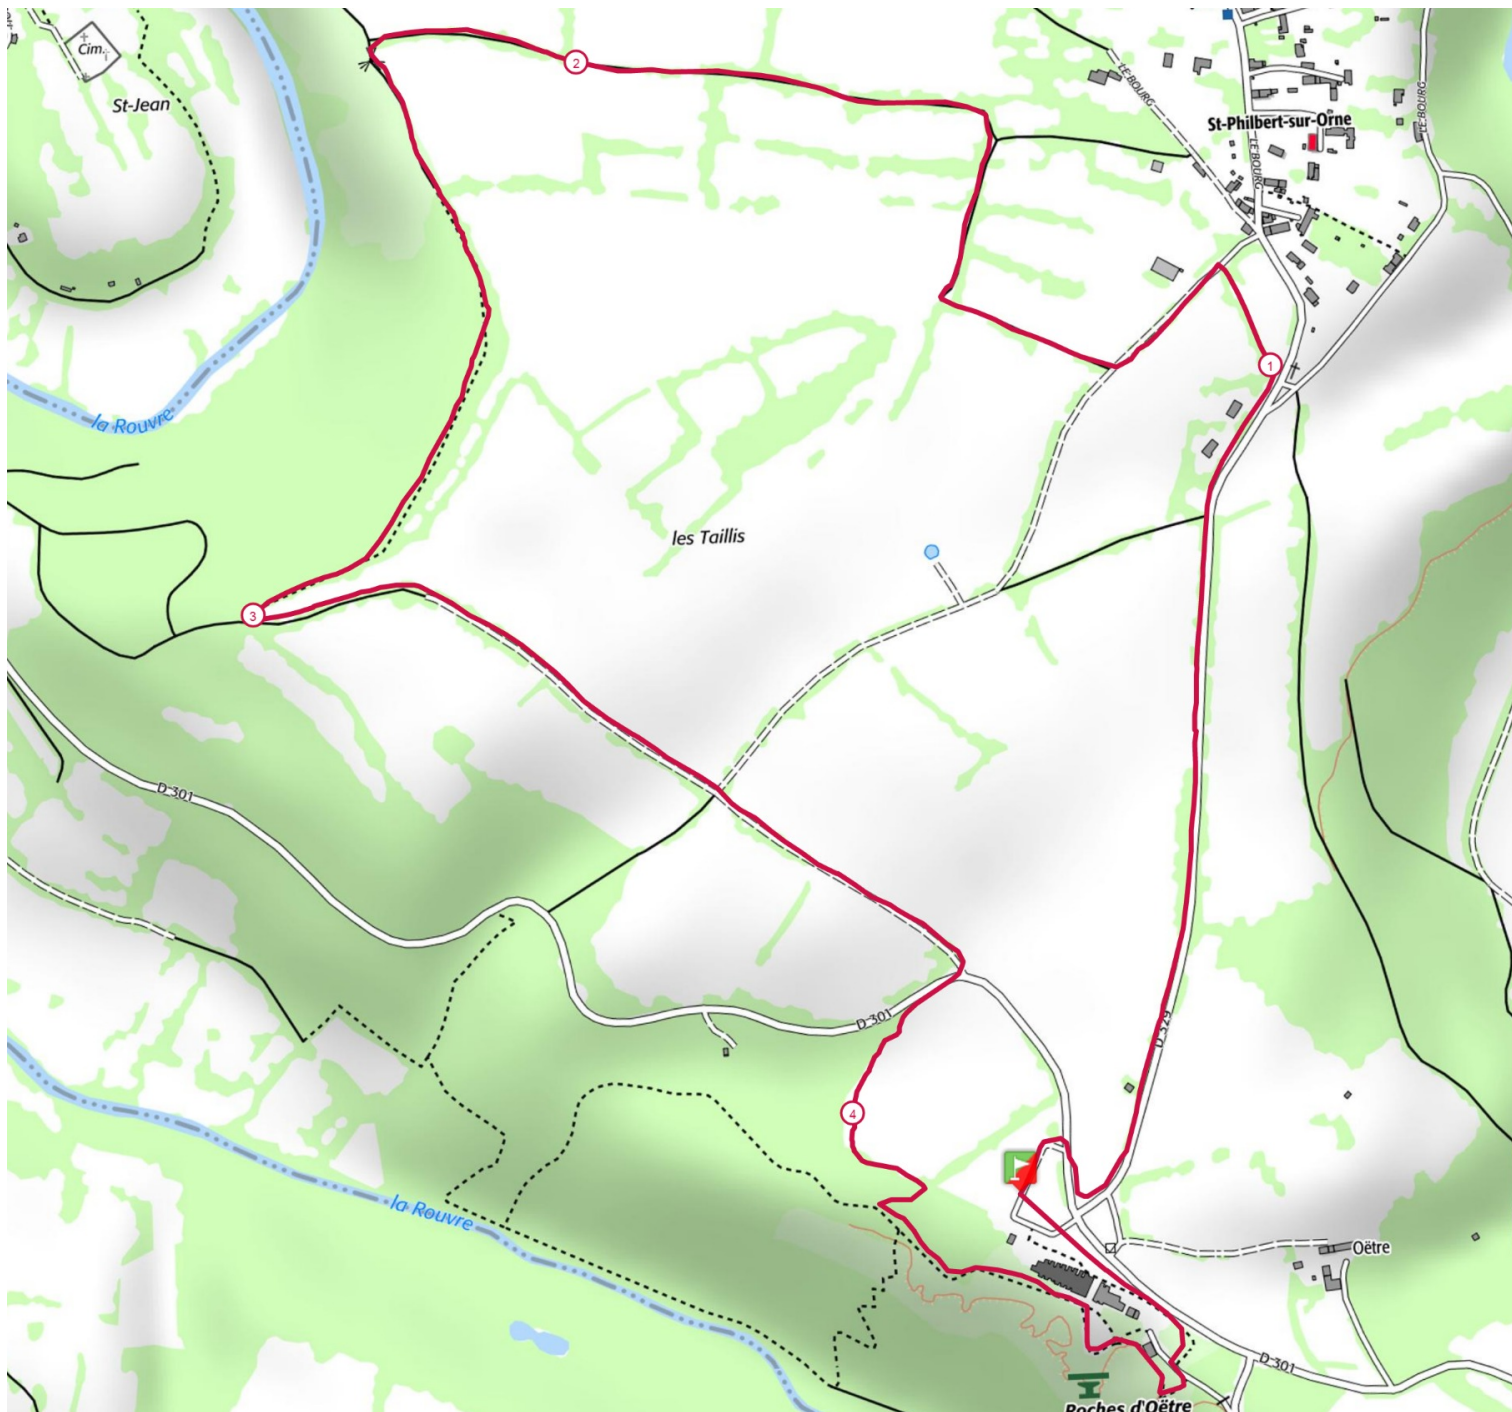

4.9 km

▲ ↗ 140 m

▲ ↘ 140 m

Retrouvez ce parcours sur votre mobile avec l'appli TrailConnect. Pour en savoir plus : <http://trailconnect.run>

<https://tracedetail.com> - ©IGN 2021. Utilisation et reproduction limitées à un usage privé.

■ > 10% ■ > 20% ■ > 30%