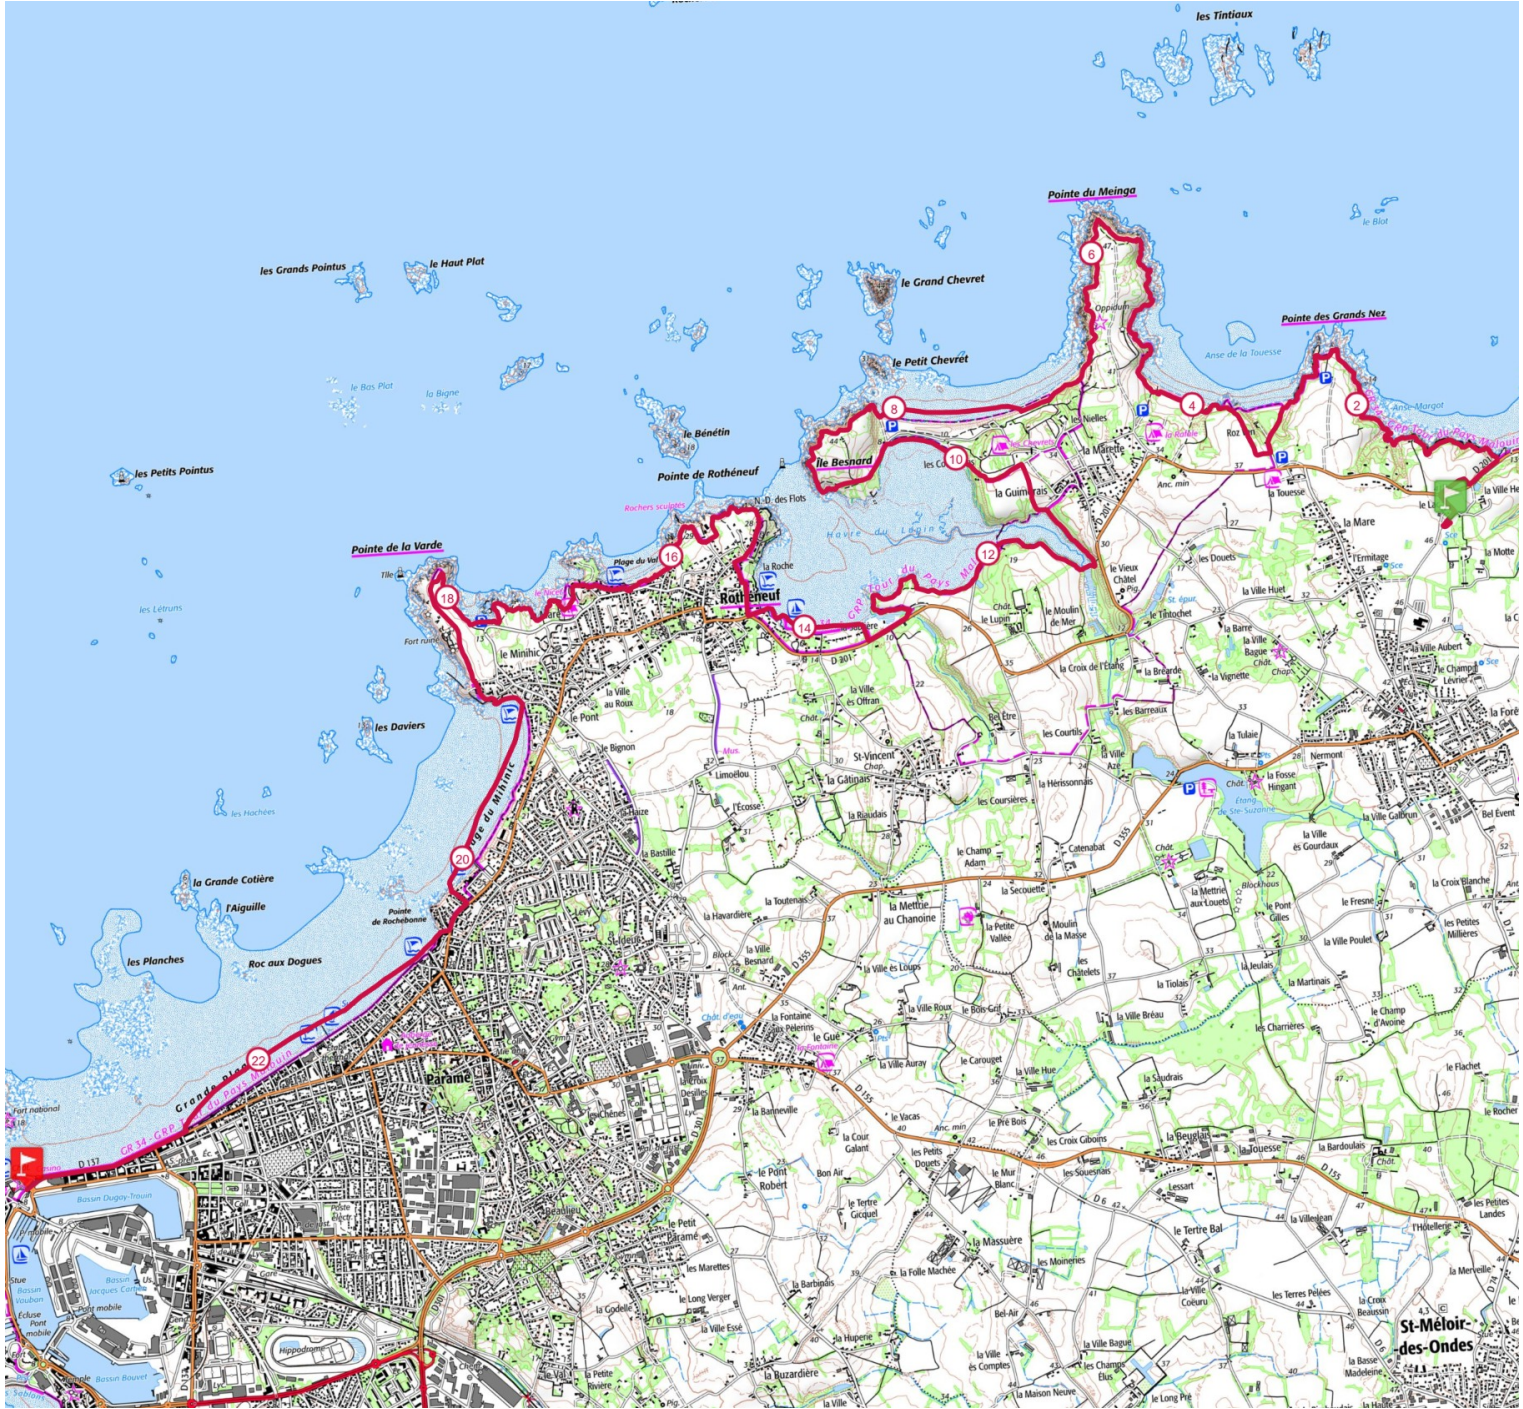

Retrouvez ce parcours sur votre mobile avec l'appli TrailConnect. Pour en savoir plus : <http://trailconnect.run>

<https://tracedetail.com> - ©IGN 2024. Utilisation et reproduction limitées à un usage privé.