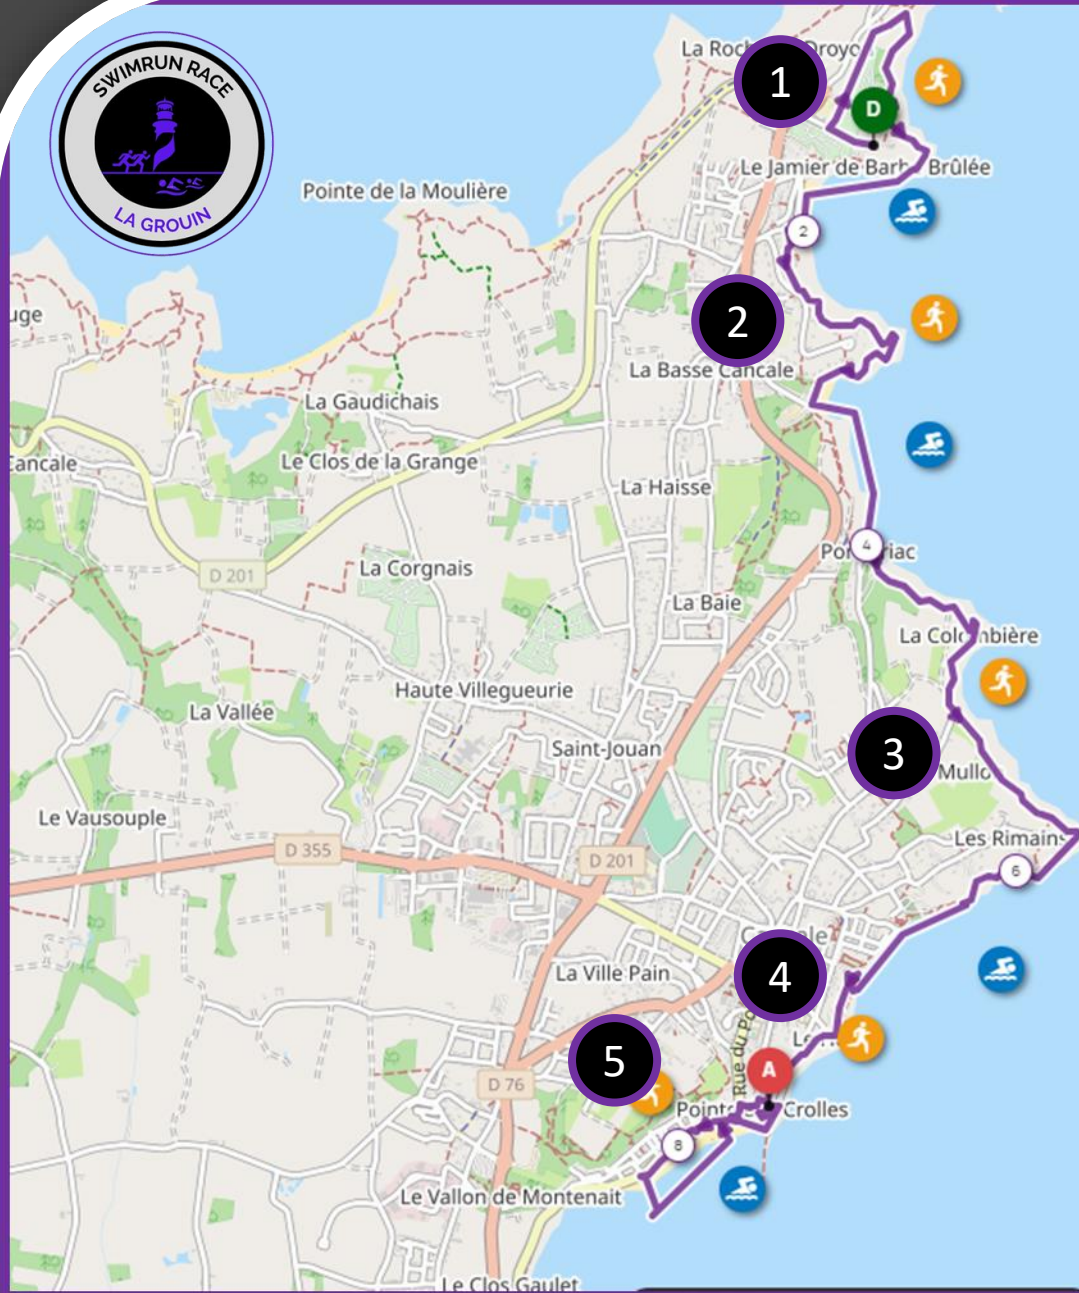

1,5 km

7,6 km

1,5 km

1,5 km

1

Plage de Port Mer

700 m

2

Plage de Port Picain > Port Briac

500 m

3

Abri des Flots

400 m

4

Plage de la houle

500 m

7,6 km

7,6 km

- 1 Château barbe brulée > Plage Port Mer 1100 m
- 2 Plage Port Mer > Port Picain 1600 m
- 3 Plage Port Briac > Abri des flots 2700 m
- 4 Abri des flots > Port la houle 2000 m
- 5 Port le houle > arrivée 200 m