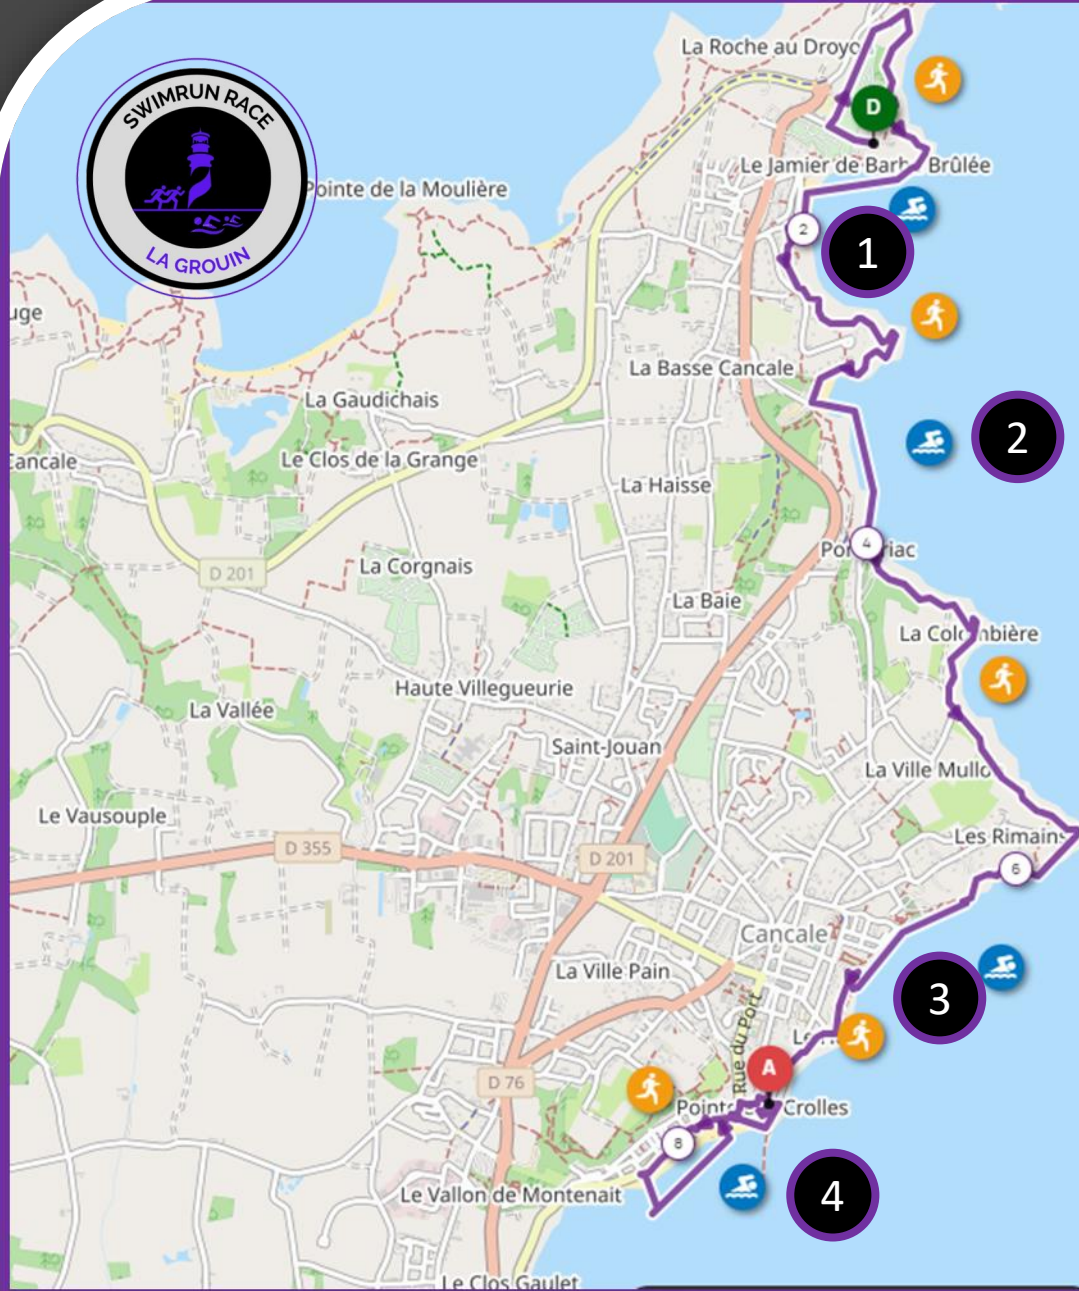

1,5 km

7,6 km

1,5 km

1,5 km

1

Plage de Port Mer

700 m

2

Plage de Port Picain > Port Briac

500 m

3

Abri des Flots

400 m

4

Plage de la houle

500 m

7,6 km

7,6 km

- 1 Château barbe brulée > Plage Port Mer 1100 m
- 2 Plage Port Mer > Port Picain 1600 m
- 3 Plage Port Briac > Abri des flots 2700 m
- 4 Abri des flots > Port la houle 2000 m
- 5 Port le houle > arrivée 200 m