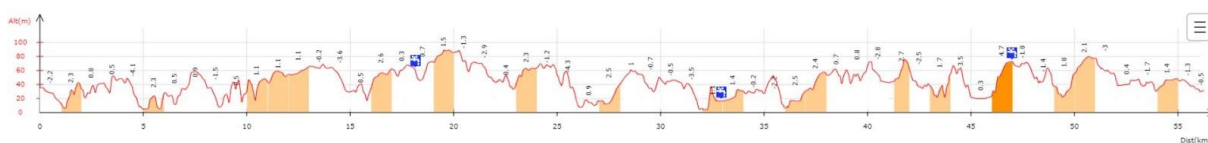

Le Vilain Trail (55 km, 1000m D+), **départ à 11h00**

3 ravitaillements solide/liquide :

◆ km 18 Le temple Péaule ◆ km 31.5 Port Ville Aubin Nivillac ◆ km 45.5 Bringuin Nivillac

> Barrières horaires : Moyenne de course minimum 6.5 km/h

Au km 31.5 passage Port Ville Aubin Nivillac avant 15h45

Au km 45.5 passage Bringuin Nivillac avant 18h00

Au km 50 passage Trélogo Nivillac avant 18h45