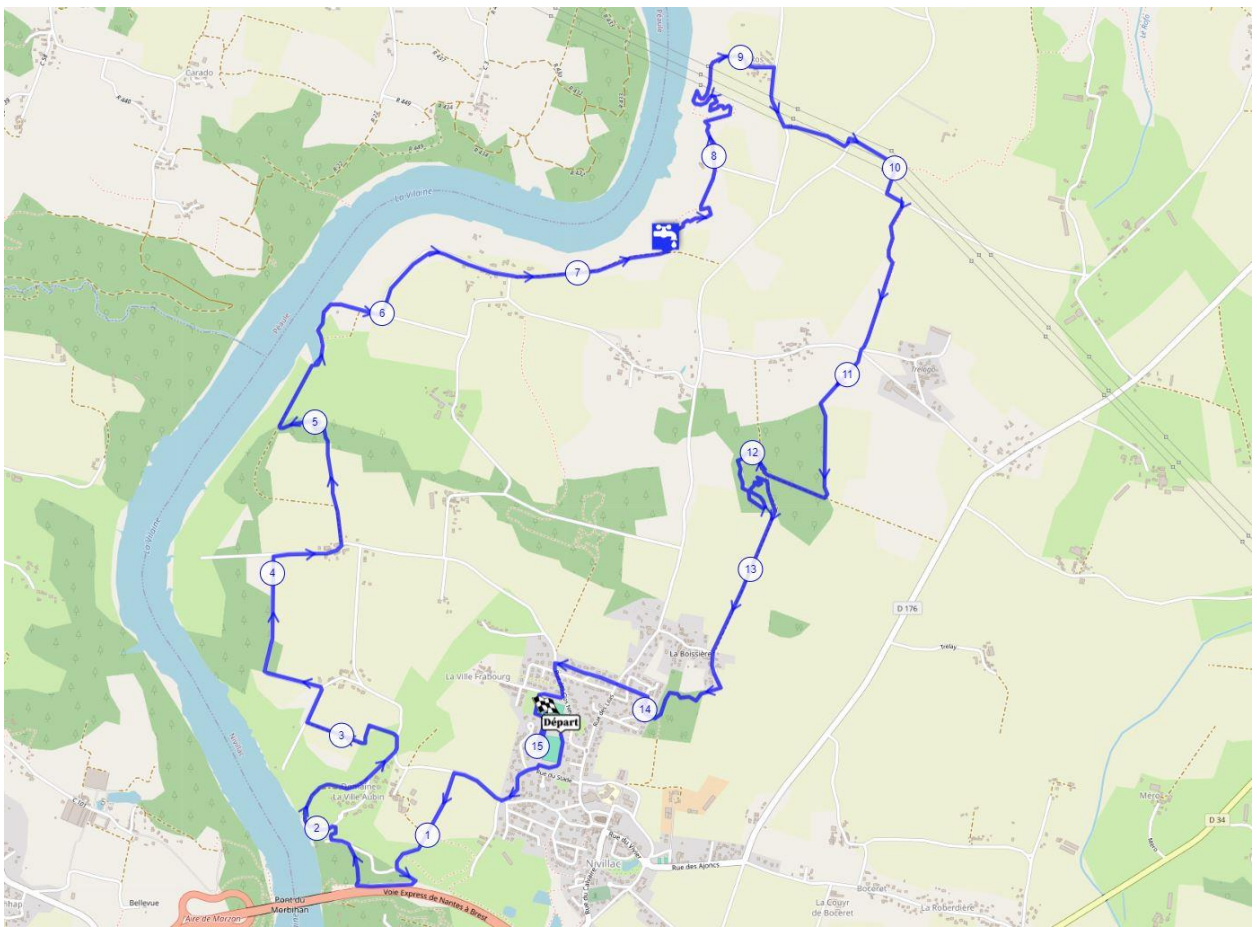

ROAD BOOK VILAIN TRAIL

2024

Le programme du 5 octobre 2024

- 9h15-10h30 : retrait des dossards 55 km
- 10h50 : briefing coureur
- **11h00 : départ du Vilain Trail 55 km**
- 12h15-13h30 : retrait des dossards 35 km
- 13h50 : briefing coureur
- **14h00 : départ de La Super Vilaine 35 km**
- 15h20 : arrivée du vainqueur du 55 km
- 15h15-16h30 : retrait des dossards 15 km
- 15h35 : Échauffement animation
- **15h45 : départ du Petit Vilain 2 km (course enfant)**
- 16h05 : Échauffement animation
- **16h15 : départ de la Mini Vilaine 1 km (course enfant)**
- 16h40 : arrivée du vainqueur du 35 km
- 16h45 : briefing coureur
- 16h50 : échauffement animation
- **17h00 : départ du Vilain Bernard 15 km**
- 17h15 : remise des prix du 55 km Femmes, Hommes
- 18h00 : arrivée du vainqueur du 15 km
- 18h15 : remise des prix du 35 km Femmes, Hommes
- 19h30 : remise des prix du 15 km Femmes, Hommes
- 19h30-45 : arrivée du dernier coureur
- 20h : tirage tombola des participants

Vilain Bernard (15 km, 300m D+), départ à 17h00

1 ravitaillement km 7.5 La lande sous la Grée Nivillac

Super Vilaine (35 km, 600m D+), départ à 14h00

2 ravitaillements solide/liquide :

◆ km 11.5 Port Ville Aubin Nivillac et km 25.5 Bringuin Nivillac

> Barrières horaires : Moyenne de course minimum 7 km/h au km 25.5
passage Bringuin Nivillac avant 17h30

Le Vilain Trail (55 km, 1000m D+), **départ à 11h00**

3 ravitaillements solide/liquide :

◆ km 18 Le temple Péaule ◆ km 31.5 Port Ville Aubin Nivillac ◆ km 45.5 Bringuin Nivillac

Infos pratiques :

Restauration sur place (galettes/saucisses, gâteaux)

Douches à disposition

Parking (suivre la signalisation ou la position GPS suivante :

<https://maps.app.goo.gl/YyGDKXYRYUpmyAaJ8>)

Tombola pour les participants