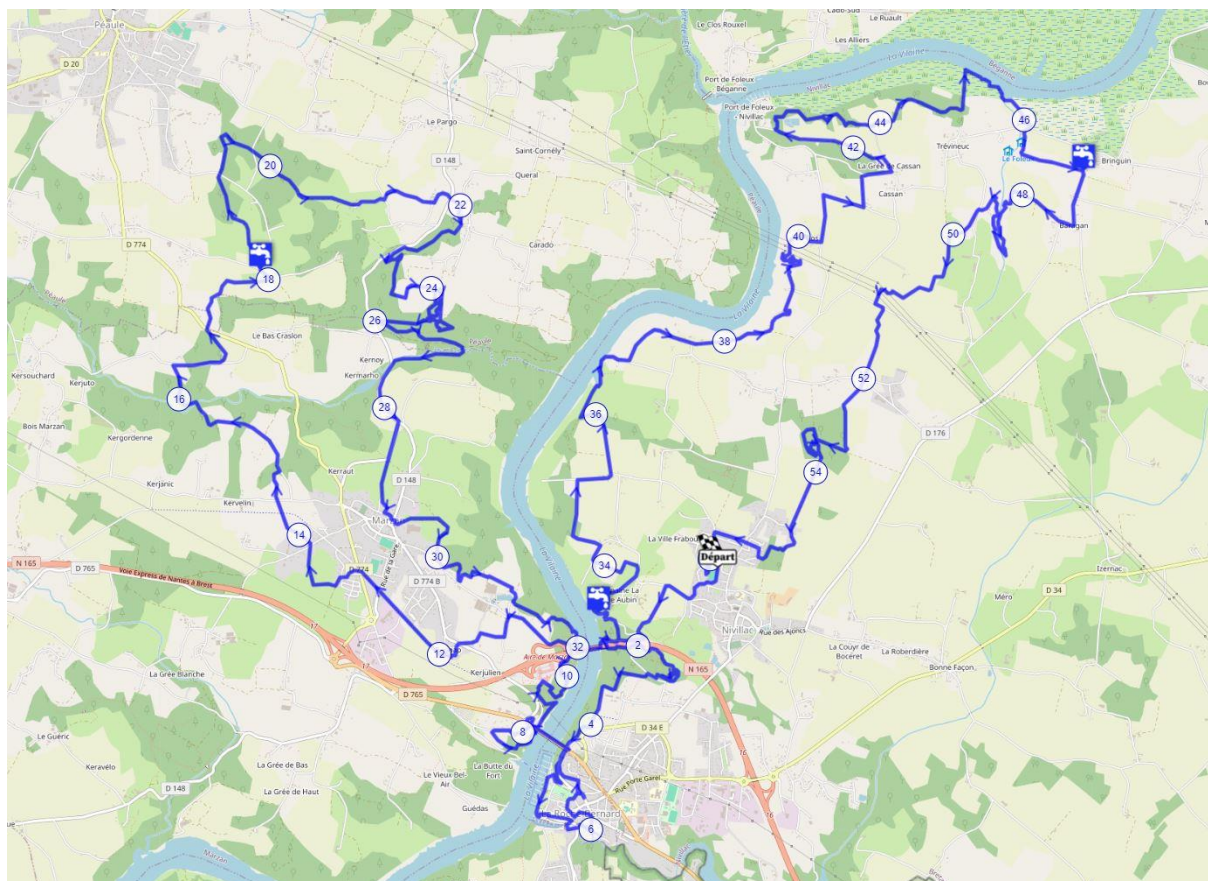

ROAD BOOK VILAIN TRAIL

2024

Le programme du 5 octobre 2024

- 9h15-10h30 : retrait des dossards 55 km
- 10h50 : briefing coureur
- **11h00 : départ du Vilain Trail 55 km**
- 12h15-13h30 : retrait des dossards 35 km
- 13h50 : briefing coureur
- **14h00 : départ de La Super Vilaine 35 km**
- 15h20 : arrivée du vainqueur du 55 km
- 15h15-16h30 : retrait des dossards 15 km
- 15h35 : Échauffement animation
- **15h45 : départ du Petit Vilain 2 km (course enfant)**
- 16h05 : Échauffement animation
- **16h15 : départ de la Mini Vilaine 1 km (course enfant)**
- 16h40 : arrivée du vainqueur du 35 km
- 16h45 : briefing coureur
- 16h50 : échauffement animation
- **17h00 : départ du Vilain Bernard 15 km**
- 17h15 : remise des prix du 55 km Femmes, Hommes
- 18h00 : arrivée du vainqueur du 15 km
- 18h15 : remise des prix du 35 km Femmes, Hommes
- 19h30 : remise des prix du 15 km Femmes, Hommes
- 19h30-45 : arrivée du dernier coureur
- 20h : tirage tombola des participants

Vilain Bernard (15 km, 300m D+), départ à 17h00

1 ravitaillement km 7.5 La lande sous la Grée Nivillac

Super Vilaine (35 km, 600m D+), départ à 14h00

2 ravitaillements solide/liquide :

◆ km 11.5 Port Ville Aubin Nivillac et km 25.5 Bringuin Nivillac

> Barrières horaires : Moyenne de course minimum 7 km/h au km 25.5
passage Bringuin Nivillac avant 17h30

Le Vilain Trail (55 km, 1000m D+), **départ à 11h00**

3 ravitaillements solide/liquide :

◆ km 18 Le temple Péaule ◆ km 31.5 Port Ville Aubin Nivillac ◆ km 45.5 Bringuin Nivillac

> Barrières horaires : Moyenne de course minimum 6.5 km/h

Au km 31.5 passage Port Ville Aubin Nivillac avant 15h45

Au km 45.5 passage Bringuin Nivillac avant 18h00

Au km 50 passage Trélogo Nivillac avant 18h45