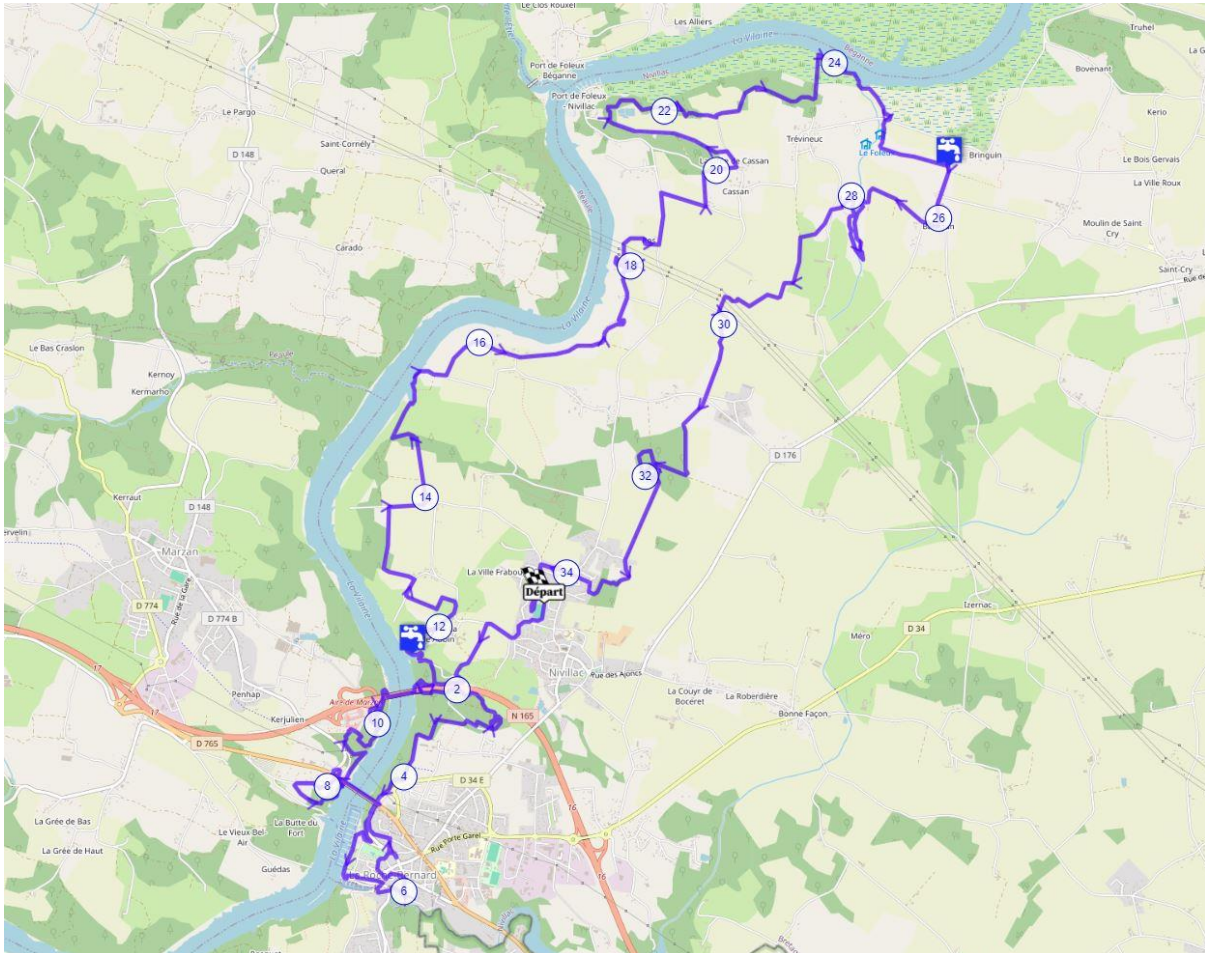

ROAD BOOK VILAIN TRAIL

2024

Le programme du 5 octobre 2024

- 9h15-10h30 : retrait des dossards 55 km
- 10h50 : briefing coureur
- **11h00 : départ du Vilain Trail 55 km**
- 12h15-13h30 : retrait des dossards 35 km
- 13h50 : briefing coureur
- **14h00 : départ de La Super Vilaine 35 km**
- 15h20 : arrivée du vainqueur du 55 km
- 15h15-16h30 : retrait des dossards 15 km
- 15h35 : Échauffement animation
- **15h45 : départ du Petit Vilain 2 km (course enfant)**
- 16h05 : Échauffement animation
- **16h15 : départ de la Mini Vilaine 1 km (course enfant)**
- 16h40 : arrivée du vainqueur du 35 km
- 16h45 : briefing coureur
- 16h50 : échauffement animation
- **17h00 : départ du Vilain Bernard 15 km**
- 17h15 : remise des prix du 55 km Femmes, Hommes
- 18h00 : arrivée du vainqueur du 15 km
- 18h15 : remise des prix du 35 km Femmes, Hommes
- 19h30 : remise des prix du 15 km Femmes, Hommes
- 19h30-45 : arrivée du dernier coureur
- 20h : tirage tombola des participants

Vilain Bernard (15 km, 300m D+), départ à 17h00

1 ravitaillement km 7.5 La lande sous la Grée Nivillac

Super Vilaine (35 km, 600m D+), départ à 14h00

2 ravitaillements solide/liquide :

◆ km 11.5 Port Ville Aubin Nivillac et km 25.5 Bringuin Nivillac

> Barrières horaires : Moyenne de course minimum 7 km/h au km 25.5
passage Bringuin Nivillac avant 17h30

Le Vilain Trail (55 km, 1000m D+), **départ à 11h00**

3 ravitaillements solide/liquide :

◆ km 18 Le temple Péaule ◆ km 31.5 Port Ville Aubin Nivillac ◆ km 45.5 Bringuin Nivillac

Courses gratuites pour les enfants

Inscriptions sur place possible dans la limite des places restantes

Numéro d'urgence ou pour signaler un abandon : 06 05 10 74 14

Aucun gobelet ne sera distribué sur les zones de ravitaillement